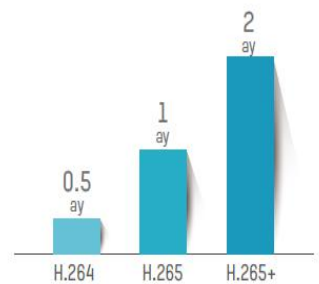

**H.265+ HIKVISION'A ÖZEL YÜKSEK VERİMLİLİKTE SIKIŞTIRMA TEKNOLOJİSİ**

Saat Bazında

Kamera Adedi Bazında

Aylık Bazda

STOK KODU	MODEL	RESİM	ÖZELLİK
Network Video Kayıt Cihazları (NVR)			
6.01.02.04.42394	 DS-7604NI-K1/W		*4 Kanal kayıt *50 Mbps kayıt * 1 adet 6 TB'ye kadar disk desteği*2 x USB 2.0 *1 adet 1080P HDMI çıkışı *1 adet 1080P VGA çıkışı * Maks 5 MP kayıt * H.265 / H.265+ / H.264+ / H.264 video sıkıştırma *205 x 205 x 45 mm, metal kasa, *WiFi
6.01.02.04.42395	 DS-7608NI-K1/W		*8 Kanal kayıt *50 Mbps kayıt * 1 adet 6 TB'ye kadar disk desteği*2 x USB 2.0 *1 adet 1080P HDMI çıkışı *1 adet 1080P VGA çıkışı * Maks 5 MP kayıt * H.265 / H.265+ / H.264+ / H.264 video sıkıştırma *205 x 205 x 45 mm, metal kasa, *WiFi
6.01.02.04.42067	 DS-7604NI-K1/4P		* 4 Kanal kayıt *4 Kanal PoE * 40 Mbps kayıt 80 Mbps izleme * 1 adet 6TB'ye kadar disk desteği *8 MP Maks. çözünürlükte kayıt * H.265/H.264/H.264+ video sıkıştırma * -10°C / +55°C çalışma sıcaklığı *48 VDC, PoE+ (802.3at) * Metal Kasa
6.01.02.04.44372	 DS-7604NI-K1/4P(B)		* 4 Kanal kayıt *4 Kanal PoE * 40 Mbps kayıt 80 Mbps izleme * 1 adet 6TB'ye kadar disk desteği *8 MP Maks. çözünürlükte kayıt * H.265/H.264/H.264+ video sıkıştırma * -10°C / +55°C çalışma sıcaklığı *48 VDC, PoE+ (802.3at) * Metal Kasa
6.01.02.04.42396	 DS-7608NI-K1(B)		*8 Kanal kayıt *80 Mbps kayıt 80 Mbps izleme *1 adet 6TB'ye kadar disk desteği *4K HDMI çıkışı * 1080P VGA çıkışı * 8 MP Maks çözünürlükte kayıt *H.265+ / H.265 / H.264+ / H.264 video sıkıştırma * 315 x 240 x 48 mm, metal kasa
6.01.02.04.44374	 DS-7608NI-I2		* 8 Kanal kayıt *80 Mbps kayıt 256 Mbps izleme * 2 adet 6TB'ye kadar disk desteği *10/100/1000, 12 mp e kadar kayıt, 4/1 alarm, H265, H264+ video sıkıştırma * -10°C / +55°C çalışma sıcaklığı * Metal Kasa
6.01.02.04.44373	 DS-7608NI-K1/8P(B)		* 8 Kanal kayıt * 8 Kanal PoE * 80 Mbps kayıt 80 Mbps izleme * 1 adet 6TB'ye kadar disk desteği * 8 mp e kadar kayıt H265 - H264+ video sıkıştırma * -10°C / +55°C çalışma sıcaklığı * 12 V DC * Metal Kasa
6.01.02.04.42068	 DS-7608NI-K2/8P		* 8 Kanal kayıt * 8 Kanal PoE * 80 Mbps kayıt 160 Mbps izleme * 2 adet 6TB'ye kadar disk desteği * 8 mp e kadar kayıt, 4/1 alarm, RS-232, RS-485, H265 - H264+ video sıkıştırma * -10°C / +55°C çalışma sıcaklığı * 12 V DC * Metal Kasa
6.01.02.04.42397	 DS-7616NI-K1(B)		*16 Kanal kayıt 160 Mbps kayıt 160 Mbps izleme *1 adet 6TB'ye kadar disk desteği* 4K HDMI çıkışı *1080P VGA çıkışı *8 MP Maks. Çözünürlükte kayıt*H.265+ / H.265 / H.264+ / H.264 / MPEG4 video sıkıştırma *1U, Metal Kasa
6.01.02.04.40218	 DS-7616NI-K2		* 16 Kanal kayıt *160 Mbps kayıt 160 Mbps izleme * 2 adet 6TB'ye kadar disk desteği * 8 mp e kadar kayıt, 4/1 alarm, RS-232, RS-485, H265 - H264+ video sıkıştırma * -10°C / +55°C çalışma sıcaklığı * 12 V DC * Metal Kasa
6.01.02.04.40219	 DS-7616NI-K2/16P		* 16 Kanal kayıt *16 Kanal PoE (Maks. 200W) *160 Mbps kayıt 160 Mbps izleme * 2 adet 6TB'ye kadar disk desteği * 8 MP Maks. çözünürlükte kayıt * 4/1 alarm, H265, H264+ Video sıkıştırma * -10°C / +55°C çalışma sıcaklığı * 240 VAC, PoE (802.3at) * Metal Kasa
6.01.02.04.41127	 DS-7716NI-K4		* 16 Kanal kayıt *160 Mbps kayıt 160 Mbps izleme * 4 adet 6TB'ye kadar disk desteği *10/100/1000, 8 mp e kadar kayıt, 16/4 alarm, H265, H264+ video sıkıştırma * -10°C / +55°C çalışma sıcaklığı * 12 V DC * Metal Kasa
6.01.02.04.41421	 DS-7716NI-I4		* 16 Kanal kayıt *160 Mbps kayıt 256 Mbps izleme * 4 adet 6TB'ye kadar disk desteği *10/100/1000, 8 mp e kadar kayıt, 16/4 alarm, H265, H264+ video sıkıştırma * -10°C / +55°C çalışma sıcaklığı * Metal Kasa
6.01.02.04.41128	 DS-7716NI-K4/16P		* 16 Kanal kayıt *16 Kanal PoE (Maks. 200W) *160 Mbps kayıt 160 Mbps izleme *4 adet 6TB'ye kadar disk desteği * 8 MP Maks. çözünürlükte kayıt * 10/100/1000, H265, H264+ Video sıkıştırma, RS-232, RS-485 * -10°C / +55°C çalışma sıcaklığı * 240 VAC, PoE (802.3at) * Metal Kasa
6.01.02.04.41125	 DS-7716NI-H4/16P		* 16 Kanal kayıt *16 Kanal PoE (Maks. 200W) *160 Mbps kayıt 256 Mbps izleme * 4 adet 6 TB'ye kadar disk desteği * 12 MP Maks. çözünürlükte kayıt * H265, H264+ Video sıkıştırma * -10°C / +55°C çalışma sıcaklığı * 240 VAC, PoE (802.3at) * Metal Kasa
6.01.02.04.42069	 DS-8616NI-K8		* 16 Kanal kayıt *160 Mbps kayıt 160 Mbps izleme * 8 adet 6TB'ye kadar disk desteği * 2 adet 10/100/1000 ethernet, 8 mp e kadar kayıt, 16/4 alarm, H265, H264+ video sıkıştırma * -10°C / +55°C çalışma sıcaklığı * 12 V DC * Metal Kasa
6.01.02.04.40223	 DS-7732NI-K4		* 32 Kanal kayıt * 256 Mbps kayıt 160 Mbps izleme * 4 adet 6TB'ye kadar disk desteği *8 MP Maks. çözünürlükte kayıt, 2*10/100/1000, 16/4 alarm *H265, H264+ video sıkıştırma * -10°C / +55°C çalışma sıcaklığı * 240 VAC * Metal Kasa
6.01.02.04.41126	 DS-7732NI-I4		*32 Kanal * 256 Mbps kayıt 256 Mbps izleme* 4 Adet 6 TB ye kadar disk desteği * 12MP/8MP/6MP/5MP/3MP/1080P/UXGA/720P/VGA * Alarm Giriş / Çıkış : 16/4 * Ses Giriş / Çıkış : 1/2 RCA* 1 HDMI (4 K), 1 VGA * -10/ +55 °C çalışma sıcaklığı * Metal Kasa *H265+, H264+ video sıkıştırma
6.01.02.04.42072	 DS-8632NI-K8		*32 Kanal * 256 Mbps kayıt 160 Mbps izleme* 8 Adet 6 TB ye kadar disk desteği * 8MP/6MP/5MP/3MP/1080P/UXGA/720P/VGA * Alarm Giriş / Çıkış : 16/4 * 2 adet 10/100/1000 ethernet * Ses Giriş / Çıkış : 1/2 RCA* 1 HDMI (4 K), 1 VGA * -10/ +55 °C çalışma sıcaklığı * Metal Kasa H265+, H264+ video sıkıştırma
6.01.02.04.44375	 DS-8632NI-I8		* 32 Kanal * 320 Mbps kayıt 256 Mbps izleme* 8 Adet 6 TB ye kadar disk desteği * 12MP/8MP/6MP/5MP/3MP/1080P/UXGA/720P/VGA * 1 eSATA girişi * RAID desteği * Alarm Giriş / Çıkış : 16/4 * Ses Giriş / Çıkış : 1/2 RCA* 2 HDMI (4 K), 2 VGA *240 V AC * -10/ +55 °C çalışma sıcaklığı * Metal Kasa H265+, H264+ video sıkıştırma
6.01.02.04.40885	 DS-8664NI-I8		* 64 Kanal * 320 Mbps kayıt 256 Mbps izleme* 8 Adet 6 TB ye kadar disk desteği * 12MP/8MP/6MP/5MP/3MP/1080P/UXGA/720P/VGA * 1 eSATA girişi * RAID desteği * Alarm Giriş / Çıkış : 16/4 * Ses Giriş / Çıkış : 1/2 RCA* 2 HDMI (4 K), 2 VGA *240 V AC * -10/ +55 °C çalışma sıcaklığı * Metal Kasa H265+, H264+ video sıkıştırma