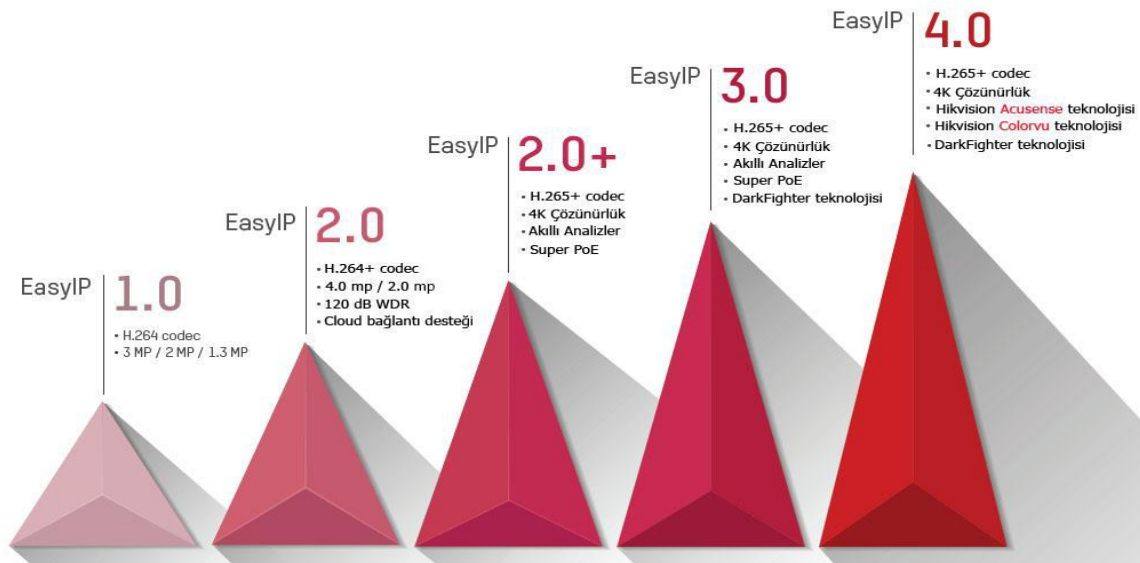

STOK KODU	MODEL	RESİM		ÖZELLİK	LISTE
2.0 mp POC TVI KAMERALAR					
6.01.01.03.41389	DS-2CE16D8T-ITE		PoC Powered by DARKFIGHTER	* 2.0 MP çözünürlük *3.6mm M12 lens *120 dB WDR *1920(H) x 1080(V) * 0.005 Lux * Gece Görüş Mesafesi 20 mt * Shutter 1/25 - 1/50.000s * IP67 koruma sınıfı * -40°C / +60°C Çalışma sıcaklığı * IR-CUT FiltreTrue Day&Night* OSD Menü *Smart IR *Arka Işık Dengeleme (BLC) * Yüksek Işık Dengesi (HLC) * Beyaz Dengesi (WB) *Otomatik Kazanç Kontrolü (AGC) * Hareket algılama, 4 Bölge Maskeleye *12 VDC±25% PoC.at	120,00 USD
6.01.01.03.41390	DS-2CE56D8T-ITME		PoC Powered by DARKFIGHTER	* 2.0 MP çözünürlük *2.8 mm M12 lens *120 dB WDR *1920(H) x 1080(V) * 0.005 Lux * Gece Görüş Mesafesi 20 mt * Shutter 1/25 - 1/50.000s * IP67 koruma sınıfı * -40°C / +60°C Çalışma sıcaklığı * IR-CUT FiltreTrue Day&Night* OSD Menü *Smart IR *Arka Işık Dengeleme (BLC) * Yüksek Işık Dengesi (HLC) * Beyaz Dengesi (WB) *Otomatik Kazanç Kontrolü (AGC) * Hareket algılama, 4 Bölge Maskeleye *12 VDC±25% PoC.at	130,00 USD
6.01.01.03.41391	DS-2CE16D8T-IT3E		PoC Powered by DARKFIGHTER	* 2.0 MP çözünürlük *3.6mm M12 lens *120 dB WDR *1920(H) x 1080(V) * 0.005 Lux * Gece Görüş Mesafesi 40 mt * Shutter 1/25 - 1/50.000s * IP67 koruma sınıfı * -40°C / +60°C Çalışma sıcaklığı * IR-CUT FiltreTrue Day&Night* OSD Menü *Smart IR *Arka Işık Dengeleme (BLC) * Yüksek Işık Dengesi (HLC) * Beyaz Dengesi (WB) *Otomatik Kazanç Kontrolü (AGC) * Hareket algılama, 4 Bölge Maskeleye *12 VDC±25% PoC.at	140,00 USD
6.01.01.03.41392	DS-2CE56D8T-IT3E		PoC Powered by DARKFIGHTER	* 2.0 MP çözünürlük *2.8 mm M12 lens *120 dB WDR *1920(H) x 1080(V) * 0.005 Lux * Gece Görüş Mesafesi 4 0 mt * Shutter 1/25 - 1/50.000s * IP67 koruma sınıfı * -40°C / +60°C Çalışma sıcaklığı * IR-CUT FiltreTrue Day&Night* OSD Menü *Smart IR *Arka Işık Dengeleme (BLC) * Yüksek Işık Dengesi (HLC) * Beyaz Dengesi (WB) *Otomatik Kazanç Kontrolü (AGC) * Hareket algılama, 4 Bölge Maskeleye *12 VDC±25% PoC.at	135,00 USD
6.01.01.03.41393	DS-2CE16D8T-IT3ZE		PoC Powered by DARKFIGHTER	* 2.0 MP çözünürlük *2.8 -12 mm Motorize lens *120 dB WDR *1920(H) x 1080(V) * 0.005 Lux * Gece Görüş Mesafesi 4 0 mt * Shutter 1/25 - 1/50.000s * IP67 koruma sınıfı * -40°C / +60°C Çalışma sıcaklığı * IR-CUT FiltreTrue Day&Night* OSD Menü *Smart IR *Arka Işık Dengeleme (BLC) * Yüksek Işık Dengesi (HLC) * Beyaz Dengesi (WB) *Otomatik Kazanç Kontrolü (AGC) * Hareket algılama, 4 Bölge Maskeleye *12 VDC±25% PoC.at	230,00 USD
6.01.01.03.41661	DS-2CE56D8T-IT3ZE		PoC Powered by DARKFIGHTER	* 2.0 MP çözünürlük *2.8 -12 mm Motorize lens *120 dB WDR *1920(H) x 1080(V) * 0.005 Lux * Gece Görüş Mesafesi 4 0 mt * Shutter 1/25 - 1/50.000s * IP67 koruma sınıfı * -40°C / +60°C Çalışma sıcaklığı * IR-CUT FiltreTrue Day&Night* OSD Menü *Smart IR *Arka Işık Dengeleme (BLC) * Yüksek Işık Dengesi (HLC) * Beyaz Dengesi (WB) *Otomatik Kazanç Kontrolü (AGC) * Hareket algılama, 4 Bölge Maskeleye *12 VDC±25% PoC.at	230,00 USD
1.0 mp TVI KAMERALAR					
6.01.01.03.40253	DS-2CE16C0T-IR			*1.0 MP çözünürlük * 2.8mm M12 lens *CMOS Sensör * 25/30 fps Kare Hızı * 1296(H) x 732(V) piksel * 0.1 Lux, 0 Lux IR Ledler açık iken * Gece Görüş Mesafesi 20 mt * Shutter 1/25 - 1/50.000s * IP66 koruma sınıfı * -40°C / +60°C Çalışma sıcaklığı * 12 V DC*	52,00 USD
6.01.01.03.41383.2	DS-2CE16C0T-IRF		4 IN 1	* 1.0 MP çözünürlük * TVI/AHD /CVI/CVBS Çalışabilme * 25/30 fps Kare Hızı * 1296(H) x 732(V) piksel * 0.01 Lux @ (F1.2.AGC Açık), 0 Lux IR Ledler açık iken * Gece Görüş Mesafesi 20 mt * Shutter 1/25 - 1/50.000s * IP66 koruma sınıfı * -40°C / +60°C Çalışma sıcaklığı * 12 V DC	52,00 USD
6.01.01.03.41384	DS-2CE16C0T-IT3F		4 IN 1	* 1.0 MP çözünürlük * TVI/AHD /CVI/CVBS Çalışabilme* 3.6 mm M12 lens * CMOS sensör * 25/30 fps kare hızı *1296(H) x 732(V) piksel * 0.01 Lux, 0 Lux IR Ledler açık iken * Gece Görüş mesafesi 40 Metre * Shutter 1/25 - 1/50.000s * IP66 koruma sınıfı * -40°C / +60°C çalışma sıcaklığı * 12 V DC	75,00 USD
6.01.01.03.40254	DS-2CE56C0T-IRP			* 1.0 MP çözünürlük * 2.8mm M12 lens * CMOS sensör *25/30 fps *1296(H) x 732(V) piksel *0.1 Lux @ (F1.2.AGC Açık), 0 Lux IR Ledler açık iken * Gece Görüş mesafesi 20 Metre *Shutter 1/25 - 1/50.000s * -20°C / +45°C çalışma sıcaklığı *12 V DC *DNR *Smart IR, 4W	38,00 USD
6.01.01.03.41381	DS-2CE56C0T-IRPF		4 IN 1	* 1.0 MP çözünürlük * TVI/AHD /CVI/CVBS Çalışabilme * 2.8mm M12 lens * CMOS sensör * 25/30 fps *1296(H) x 732(V) piksel *0.01 Lux @ (F1.2.AGC Açık), 0 Lux IR Ledler açık iken * Gece Görüş mesafesi 20 Metre *Shutter 1/25 - 1/50.000s * -20°C / +45°C çalışma sıcaklığı *12 V DC *DNR *Smart IR, 4W	38,00 USD
6.01.01.03.40257	DS-2CE56C0T-IT3		4 IN 1	* 1.0 MP çözünürlük * TVI/AHD /CVI/CVBS Çalışabilme* 3.6 mm M12 lens * CMOS sensör *25/30 fps *1296(H) x 732(V) piksel *0.01 Lux @ (F1.2.AGC Açık), 0 Lux IR Ledler açık iken *Gece Görüş mesafesi 40 Metre * Shutter 1/25 - 1/50.000s * IP66 koruma sınıfı * -40°C / +60°C çalışma sıcaklığı * 12 V DC *DNR *Smart IR, 4W	70,00 USD
6.01.01.03.41386	DS-2CE56C0T-VFIR3F		4 IN 1	* 1.0 MP çözünürlük * TVI/AHD /CVI/CVBS Çalışabilme 2.8 - 12 mm Ayarlanabilir lens * CMOS sensör *25/30 fps *1296(H) x 732(V) piksel* 0.01 Lux @ (F1.2.AGC Açık), 0 Lux IR Ledler açık iken *Gece Görüş mesafesi 40 Metre *Shutter 1/25 - 1/50.000s * IP66 koruma sınıfı * -40°C / +60°C çalışma sıcaklığı *12 V DC *Smart IR *OSD Menü, Up the Coax	110,00 USD