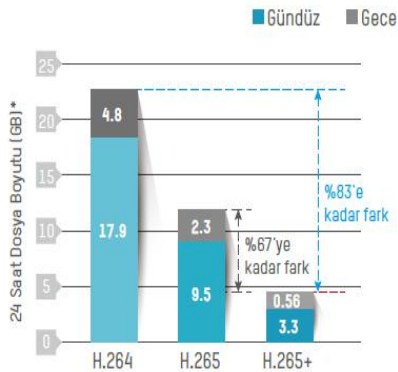

H.265+ HIKVISION'A ÖZEL YÜKSEK VERİMLİLİKTE SIKIŞTIRMA TEKNOLOJİSİ

Saat Bazında