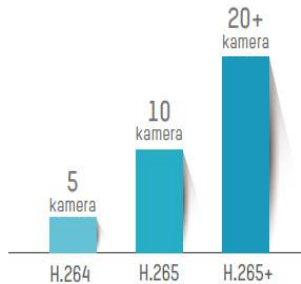

Kamera Adedi Bazında