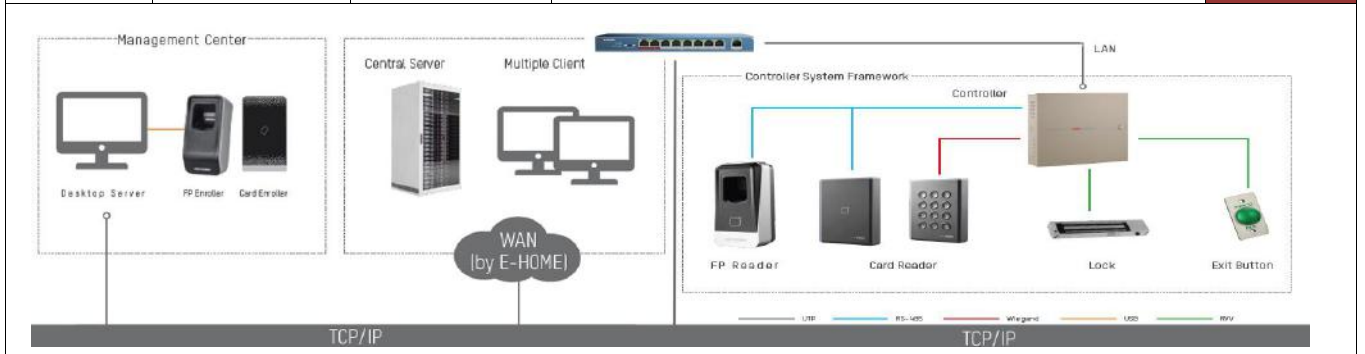

STOK KODU	MODEL	RESİM	ÖZELLİK	LISTE
<b>Mifare Keypad ve Kart Okuyucular</b>				
6.99.417xx	DS-K1801MK		Mifare Kart, RS-485 Bağlantısı, Wiegand Bağlantı, Sabotaj Alarmı, IP65	50,00 USD
6.99.417xx	DS-K1101M		Mifare Kart, RS-485 Bağlantısı, Wiegand Bağlantı, Sabotaj Alarmı, IP64	60,00 USD
6.99.417xx	DS-K1802MK		Mifare Kart, 8-bit işlemci, 13.56Mhz Kart Okuma Frekansı, Kart Okuma Mesafesi ≤50mm, Wiegand Bağlantı, DIP Switch üzerinden ID Ayarları, LED Gösterge, Güç Gereksinimi ≤2W, IP65, 12V DC, -20°C / +65°C, Radyo Frekansı: ISO 14443-A	62,00 USD
6.99.42443	DS-K1802MK		Mifare Kart, Keypad, 8-bit işlemci, 13.56Mhz Kart Okuma Frekansı, Kart Okuma Mesafesi ≤50mm, Wiegand Bağlantı, DIP Switch üzerinden ID Ayarları, LED Gösterge, Güç Gereksinimi ≤2W, IP65, 12V DC, -20°C / +65°C, Radyo Frekansı: ISO 14443-A	62,00 USD
6.99.417xx	DS-K1107M		Mifare Kart, 32-bit işlemci, 13.56Mhz Kart Okuma Frekansı, Kart Okuma Mesafesi ≤50mm, RS-485 Bağlantısı, Wiegand Bağlantı, Sabotaj Alarmı, DIP Switch üzerinden ID Ayarları, LED Gösterge, Güç Gereksinimi ≤2W, IP65, 12V DC, -20°C / +65°C	71,00 USD
6.99.42435	DS-K1101MK		Mifare Kart, Keypad, 32-bit işlemci, 13.56Mhz Kart Okuma Frekansı, Kart Okuma Mesafesi ≤50mm, RS-485 Bağlantısı, Wiegand Bağlantı, Sabotaj Alarmı, DIP Switch üzerinden ID Ayarları, LED Gösterge, Güç Gereksinimi ≤2W, IP64, 12V DC, -20°C / +65°C	75,00 USD
6.99.42438	DS-K1103M		Mifare Kart, 32-bit işlemci, 13.56Mhz Kart Okuma Frekansı, Kart Okuma Mesafesi ≤50mm, RS-485 Bağlantısı, Wiegand Bağlantı, Sabotaj Alarmı, DIP Switch üzerinden ID Ayarları, LED Gösterge, Güç Gereksinimi ≤2W, IP64, 12V DC, -20°C / +65°C	75,00 USD
6.99.417xx	DS-K1108M		Mifare Kart, RS-485 Bağlantısı, Wiegand Bağlantı, Sabotaj Alarmı, IP64	75,00 USD
6.99.417xx	DS-K1102M		Mifare Kart, RS-485 Bağlantısı, Wiegand Bağlantı, Sabotaj Alarmı, IP64	75,00 USD
6.99.42451	DS-K1T801M		Mifare, 32-bit işlemci, 3.000 kart kapasitesi, 1 Adet Kapı Sensörü Girişi, 1 Adet Çıkış Butonu Bağlantısı, 12VDC, -20°C / 65°C	90,00 USD
6.99.42440	DS-K1107MK		Mifare Kart, Keypad, 32-bit işlemci, 13.56Mhz Kart Okuma Frekansı, Kart Okuma Mesafesi ≤50mm, RS-485 Bağlantısı, Wiegand Bağlantı, Sabotaj Alarmı, DIP Switch üzerinden ID Ayarları, LED Gösterge, Güç Gereksinimi ≤2W, IP65, 12V DC, -20°C / +65°C	90,00 USD
6.99.417xx	DS-K1102MK		Mifare Kart ve keypad RS-485 Bağlantısı, Wiegand Bağlantı, Sabotaj Alarmı, IP64	95,00 USD
6.99.42439	DS-K1103MK		Mifare Kart, Keypad, 32-bit işlemci, 13.56Mhz Kart Okuma Frekansı, Kart Okuma Mesafesi ≤50mm, RS-485 Bağlantısı, Wiegand Bağlantı, Sabotaj Alarmı, DIP Switch üzerinden ID Ayarları, LED Gösterge, Güç Gereksinimi ≤2W, IP64, 12V DC, -20°C / +65°C	95,00 USD
6.99.417xx	DS-K1108MK		Mifare Kart ve keypad RS-485 Bağlantısı, Wiegand Bağlantı, Sabotaj Alarmı, IP64	100,00 USD
6.99.42453	DS-K1T802M		Mifare, 32-bit işlemci, Matrix STN ekran (128 x 64), 3.000 kart kapasitesi, 10.000 olay kapasitesi, TCP/IP Uplink Haberleşme, 1 Adet Kapı Sensörü Girişi, 1 Adet Çıkış Butonu Bağlantısı, 12VDC, -20°C / 65°C, İlk kart, süper kart ve sifre, uzaktan kapı kontrolü	155,00 USD
<b>Proximity Keypad ve Kart Okuyucular</b>				
6.99.417xx	DS-K1801EK		Proximity Kart, RS-485 Bağlantısı, Wiegand Bağlantı, Sabotaj Alarmı, IP65	50,00 USD
6.99.42442	DS-K1802EK		Proximity Kart, Keypad, 8-bit işlemci, 125KHz Kart Okuma Frekansı, Kart Okuma Mesafesi ≤50mm, Wiegand Bağlantı, DIP Switch üzerinden ID Ayarları, LED Gösterge, Güç Gereksinimi ≤2W, IP65, 12V DC, -20°C / +65°C, Radyo Frekansı: ISO 11784/11785	62,00 USD
6.99.417xx	DS-K1107E		Proximity Kart, 32-bit işlemci, Kart Okuma Mesafesi ≤50mm, RS-485 Bağlantısı, Wiegand Bağlantı, Sabotaj Alarmı, DIP Switch üzerinden ID Ayarları, LED Gösterge, Güç Gereksinimi ≤2W, IP65, 12V DC, -20°C / +65°C	71,00 USD
6.99.42436	DS-K1102E		Proximity Kart, 32-bit işlemci, 125KHz Kart Okuma Frekansı, Kart Okuma Mesafesi ≤50mm, RS-485 Bağlantısı, Wiegand Bağlantı, Sabotaj Alarmı, DIP Switch üzerinden ID Ayarları, LED Gösterge, Güç Gereksinimi ≤2W, IP64, 12V DC, -20°C / +65°C	75,00 USD
6.99.417xx	DS-K1108E		Proximity Kart, 32-bit işlemci, Kart Okuma Mesafesi ≤30-80mm, RS-485 Bağlantısı, Wiegand Bağlantı, Sabotaj Alarmı, DIP Switch üzerinden ID Ayarları, LED Gösterge, Güç Gereksinimi ≤2W, IP65, 12V DC, -20°C / +65°C	75,00 USD
6.99.42450	DS-K1T801E		Proximity, 32-bit işlemci, 3.000 kart kapasitesi, 1 Adet Kapı Sensörü Girişi, 1 Adet Çıkış Butonu Bağlantısı, 12VDC, -20°C / 65°C	82,00 USD
6.99.42441	DS-K1107EK		Proximity Kart, Keypad, 32-bit işlemci, Kart Okuma Mesafesi ≤50mm, RS-485 Bağlantısı, Wiegand Bağlantı, Sabotaj Alarmı, DIP Switch üzerinden ID Ayarları, LED Gösterge, Güç Gereksinimi ≤2W, IP65, 12V DC, -20°C / +65°C	90,00 USD
6.99.42437	DS-K1102EK		Proximity Kart, Keypad, 32-bit işlemci, 125KHz Kart Okuma Frekansı, Kart Okuma Mesafesi ≤50mm, RS-485 Bağlantısı, Wiegand Bağlantı, Sabotaj Alarmı, DIP Switch üzerinden ID Ayarları, LED Gösterge, Güç Gereksinimi ≤2W, IP64, 12V DC, -20°C / +65°C	95,00 USD
6.99.417xx	DS-K1108EK		Proximity Kart, Keypad, 32-bit işlemci, Kart Okuma Mesafesi ≤30-80mm, RS-485 Bağlantısı, Wiegand Bağlantı, Sabotaj Alarmı, DIP Switch üzerinden ID Ayarları, LED Gösterge, Güç Gereksinimi ≤2W, IP65, 12V DC, -20°C / +65°C	100,00 USD
6.99.42452	DS-K1T802E		Proximity, 32-bit işlemci, Matrix STN ekran (128 x 64), 3.000 kart kapasitesi, 10.000 olay kapasitesi, TCP/IP Uplink Haberleşme, 1 Adet Kapı Sensörü Girişi, 1 Adet Çıkış Butonu Bağlantısı, 12VDC, -20°C / 65°C, İlk kart, süper kart ve sifre, uzaktan kapı kontrolü	145,00 USD